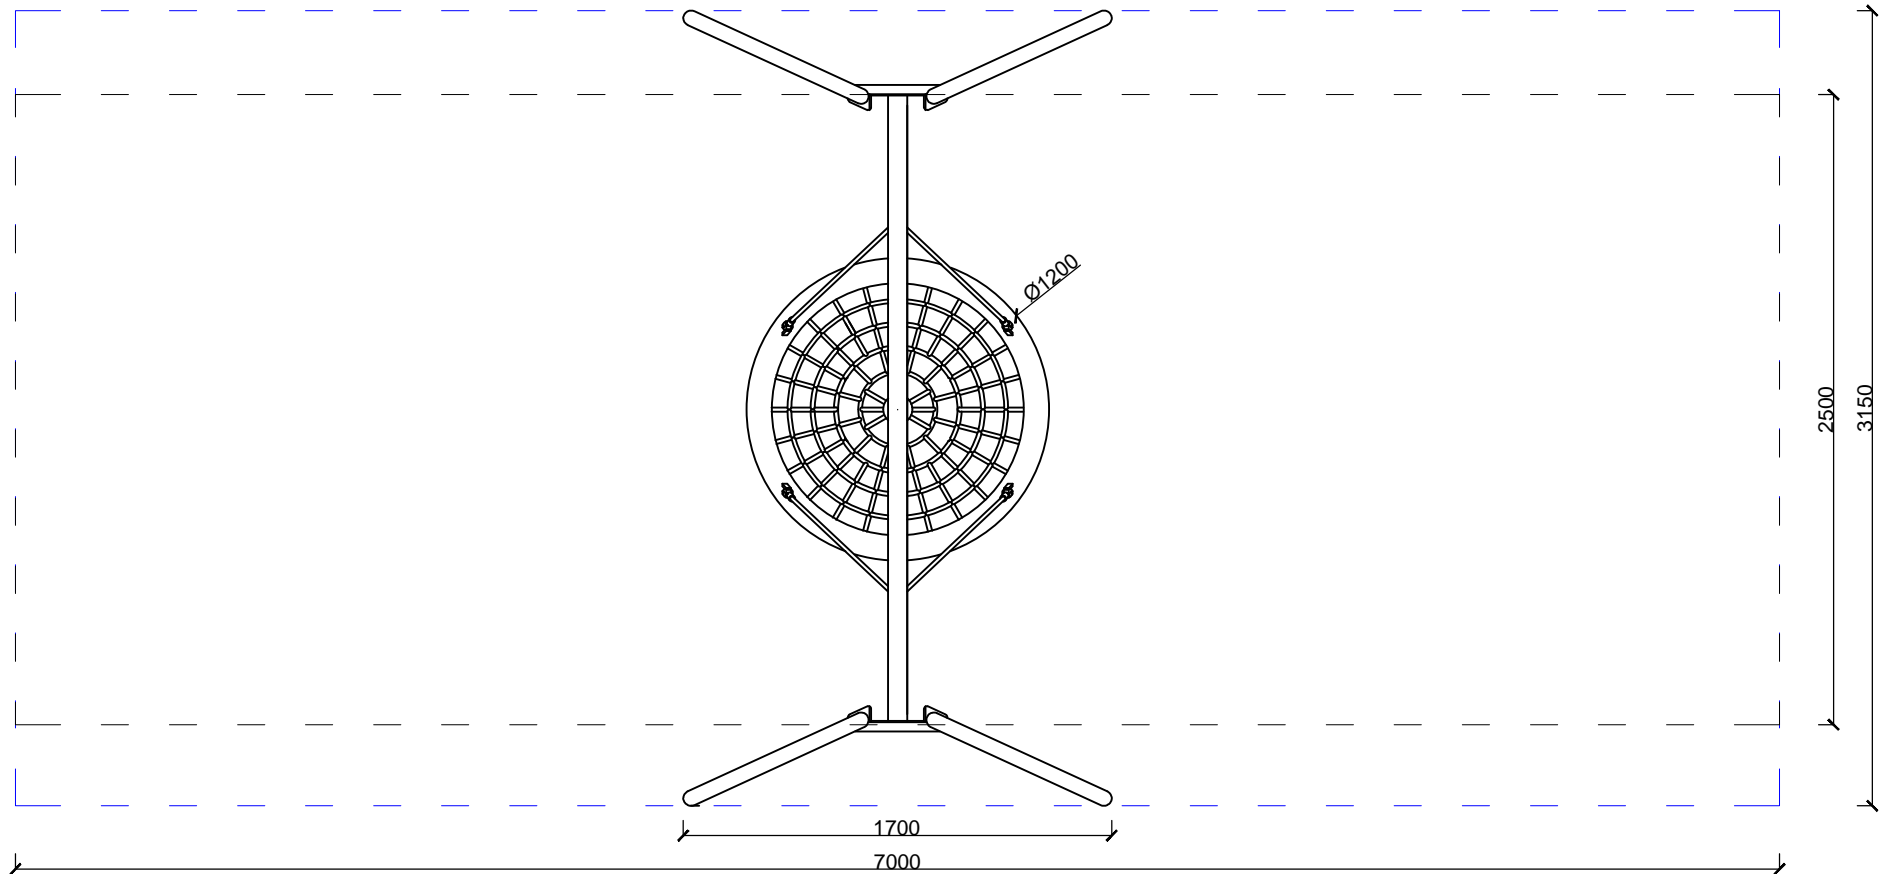

PRZEDMIOT:	
HUŚTAWKA BOCIANIE GNIAZDO PZ-07e Ø100	
INDEKS:	
PZ-07e	
"DOL-EK"	
Zakład Kształtowania Terenów Zielonych 33-100 Tarnów, ul. Sióstr Służebniczek 17 tel. 014 621 27 22, fax. 014 627 2512 www.dol-ek.pl	
SKALA:	1:30
FORMAT:	A4

PRZEDMIOT: HUŚTAWKA BOCIANIE GNIAZDO PZ-07e Ø100	
INDEKS: PZ-07e	
"DOL-EK" Zakład Kształtowania Terenów Zielonych 33-100 Tamów, ul.Siostr Służebniczek 17 tel.014 621 27 22, fax.014 627 2512 www.dol-ek.pl	SKALA: 1:30
	FORMAT: A4